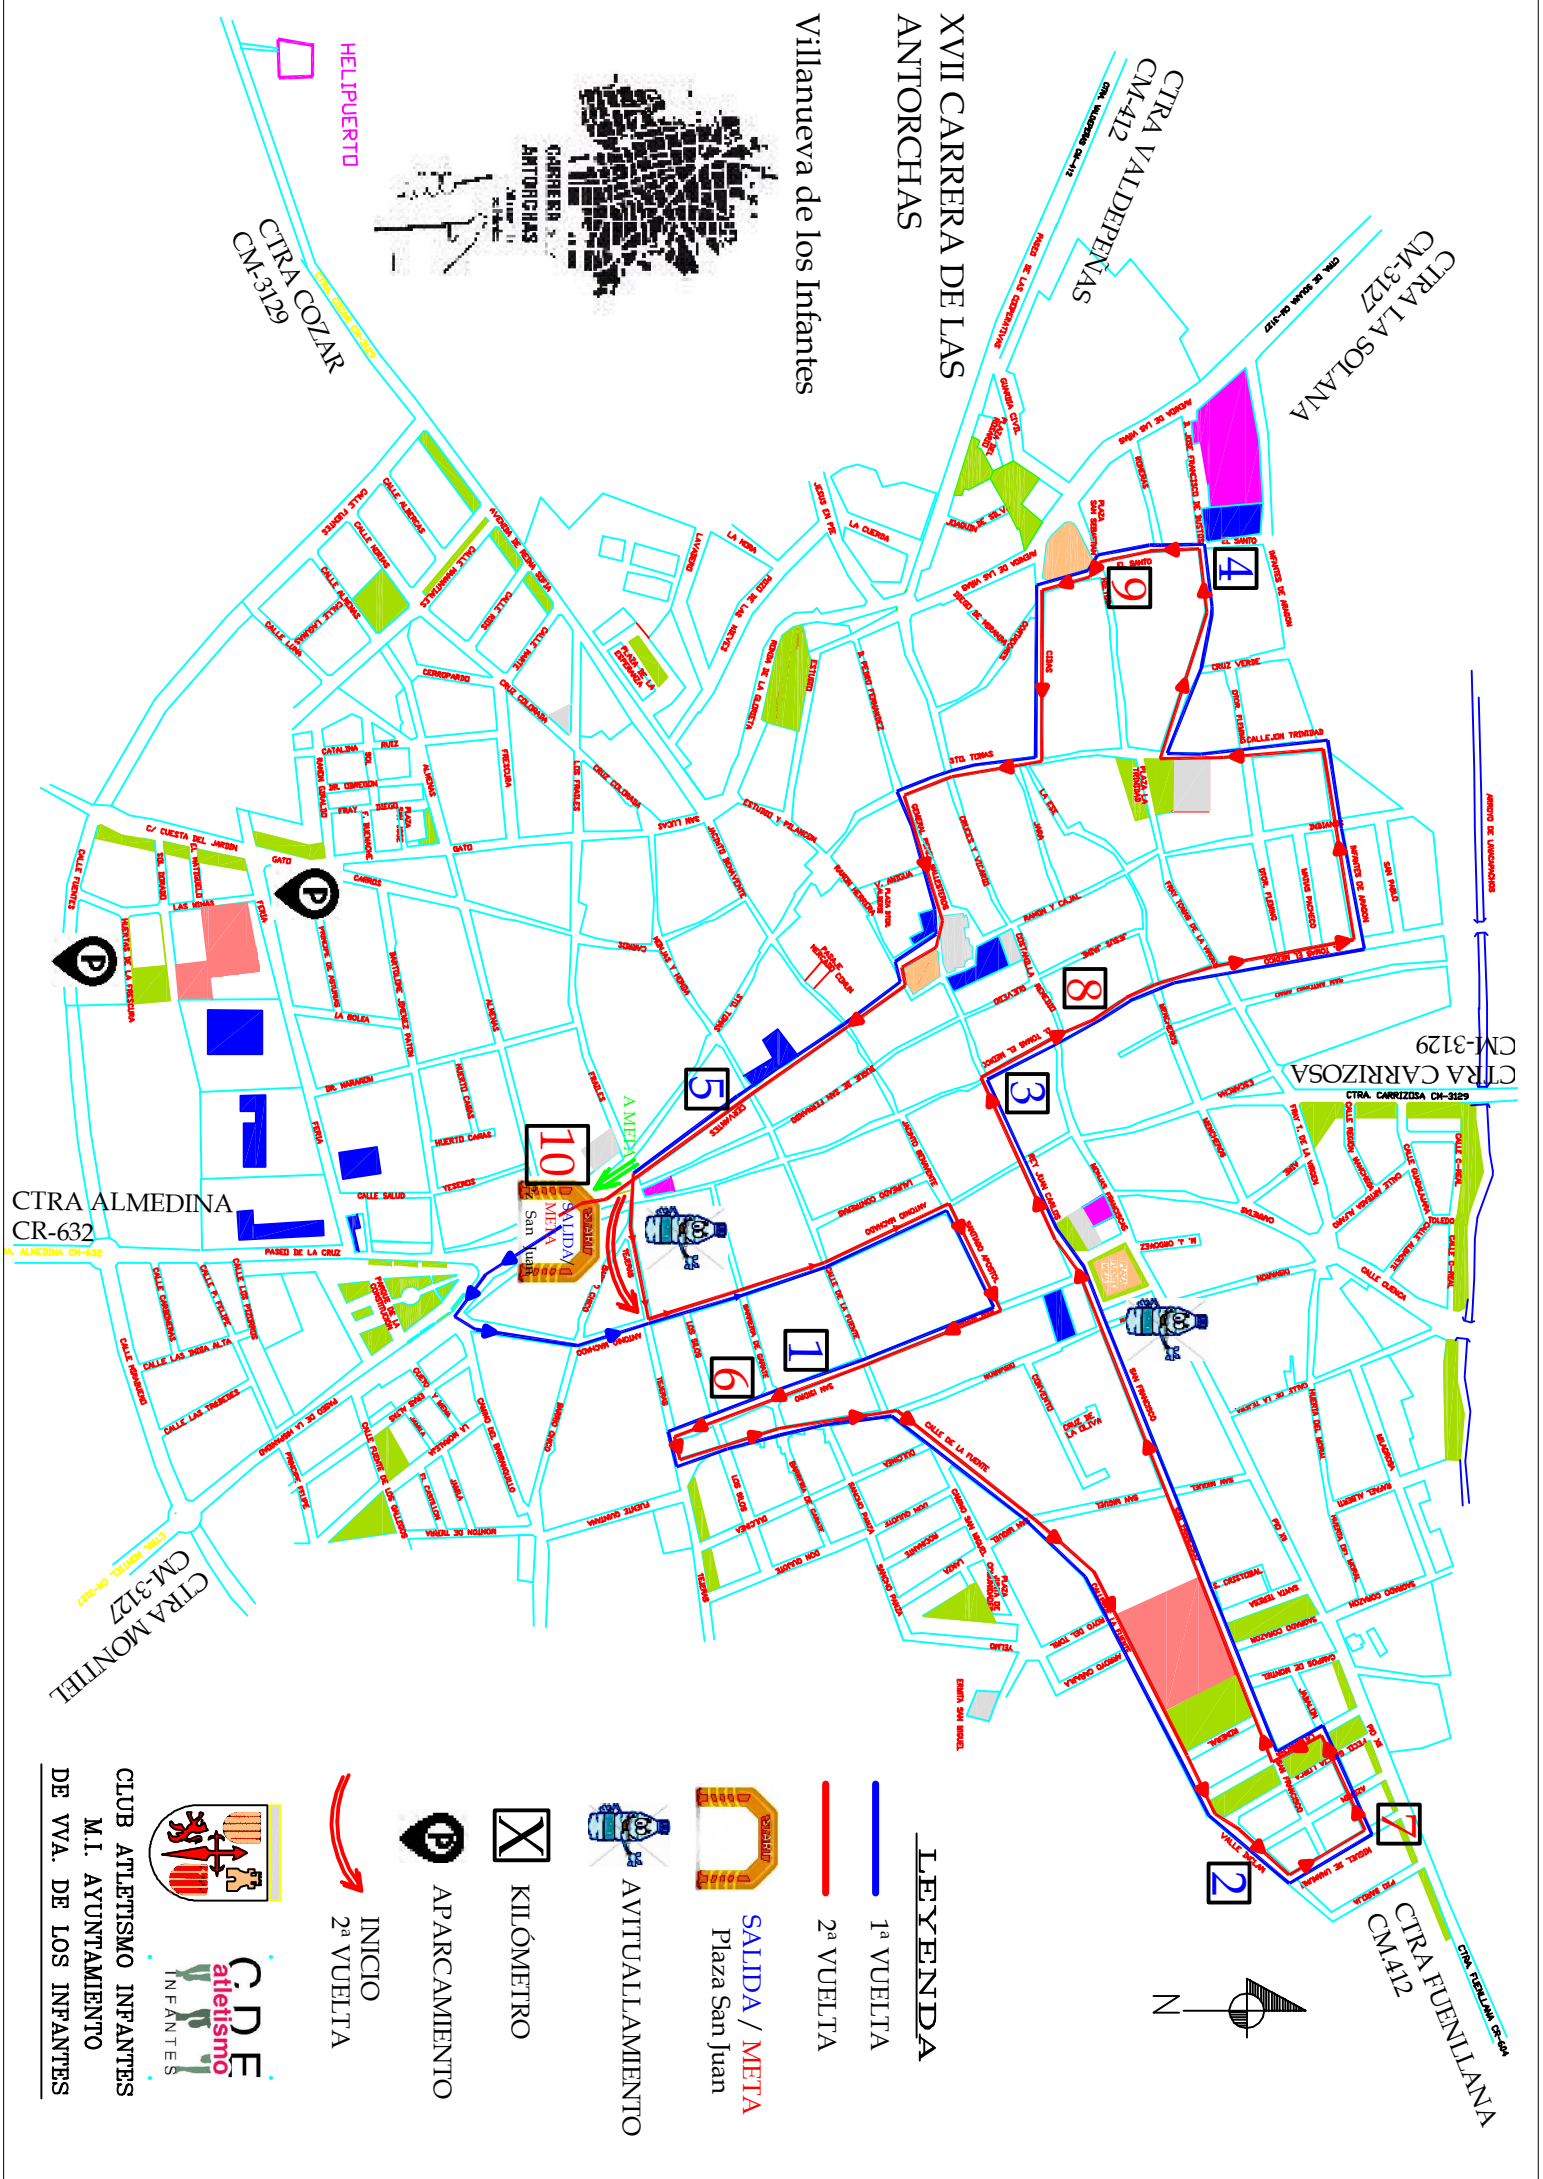

XVII CARRERA DE LAS ANTORCHAS

Villanueva de los Infantes

LEYENDA

— 1ª VUELTA

— 2ª VUELTA

 SALIDA / META
Plaza San Juan

 AVITUALLAMIENTO

 KILOMETRO

 APARCAMIENTO

 INICIO
2ª VUELTA

CLUB ATLETISMO INFANTES
M.I. AYUNTAMIENTO
DE VVA. DE LOS INFANTES